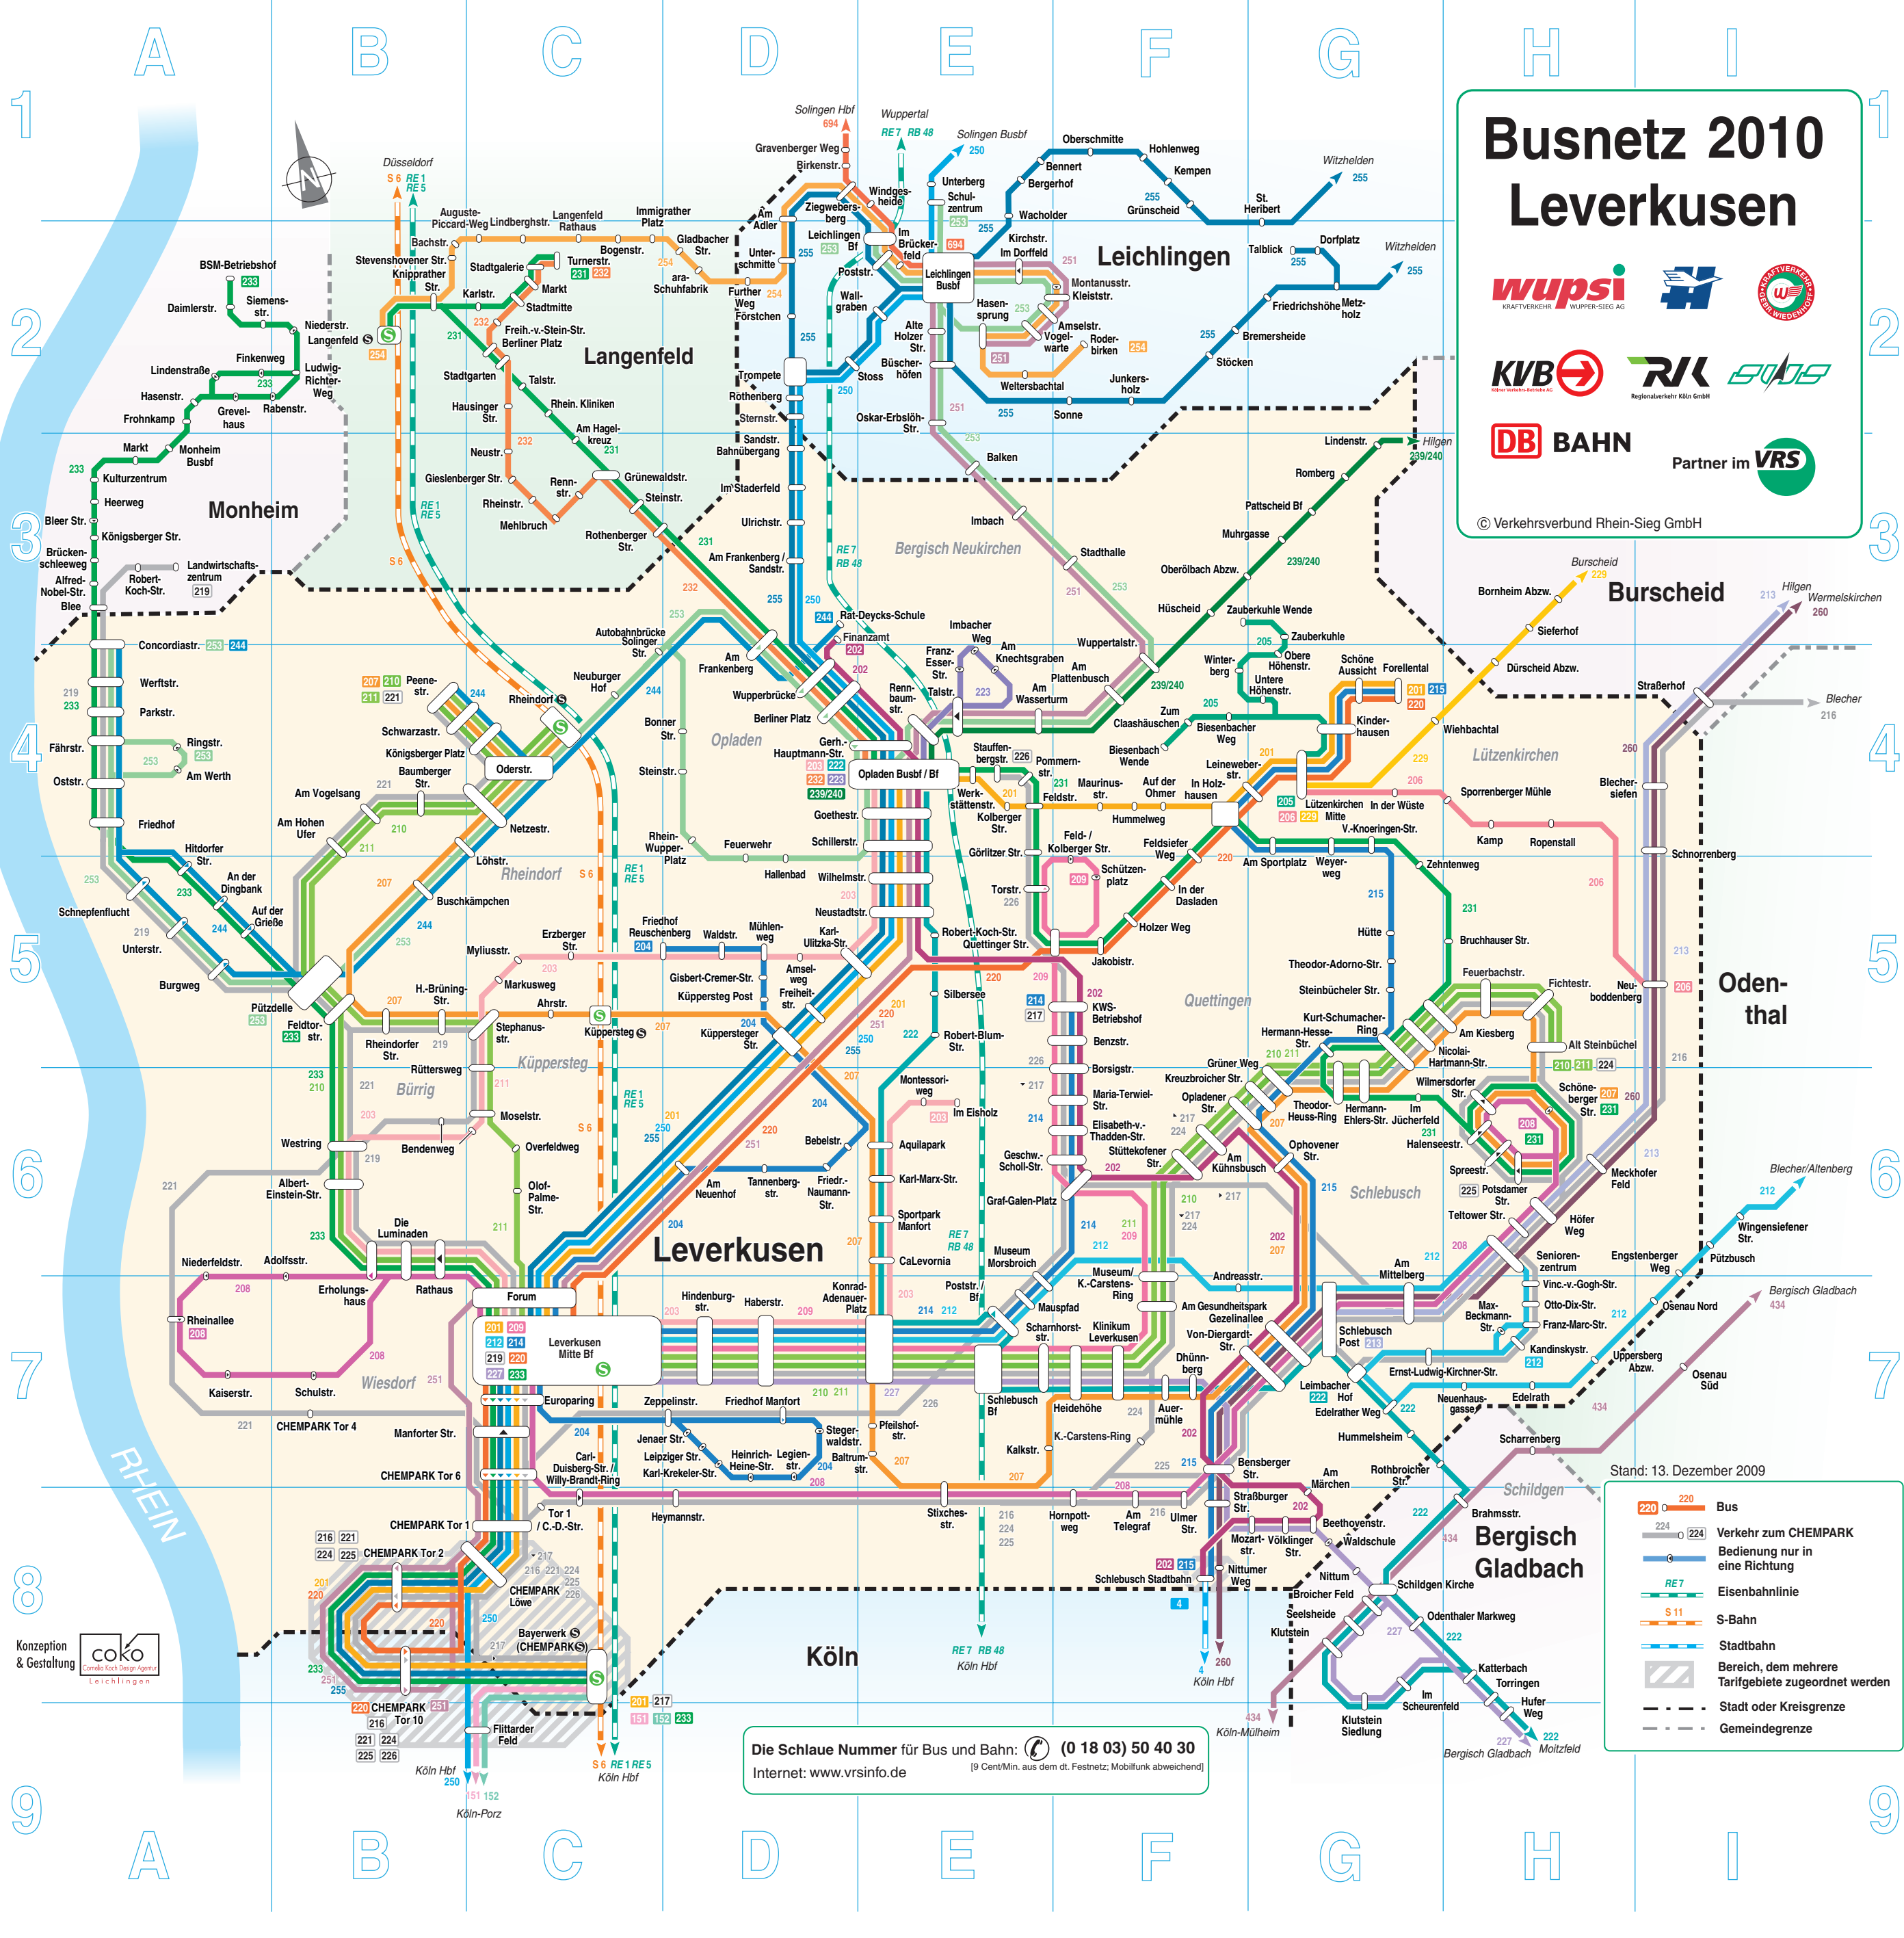

Busnetz 2010 Leverkusen

© Verkehrsverbund Rhein-Sieg GmbH

Stand: 13. Dezember 2009

- 220 220 Bus
- 224 224 Verkehr zum CHEMPARK
- 224 224 Bedienung nur in eine Richtung
- RE7 Eisenbahnlinie
- S 11 S-Bahn
- 222 Stadtbahn
- Bereich, dem mehrere Tarifgebiete zugeordnet werden
- Stadt oder Kreisgrenze
- Gemeindegrenze

Die Schlaue Nummer für Bus und Bahn: **(0 18 03) 50 40 30**
(9 Cent/Min. aus dem dt. Festnetz; Mobilfunk abweichend)
 Internet: www.vrsinfo.de

Konzeption & Gestaltung **COKO**
Conrado Koch Design Agency
 Leverkusen