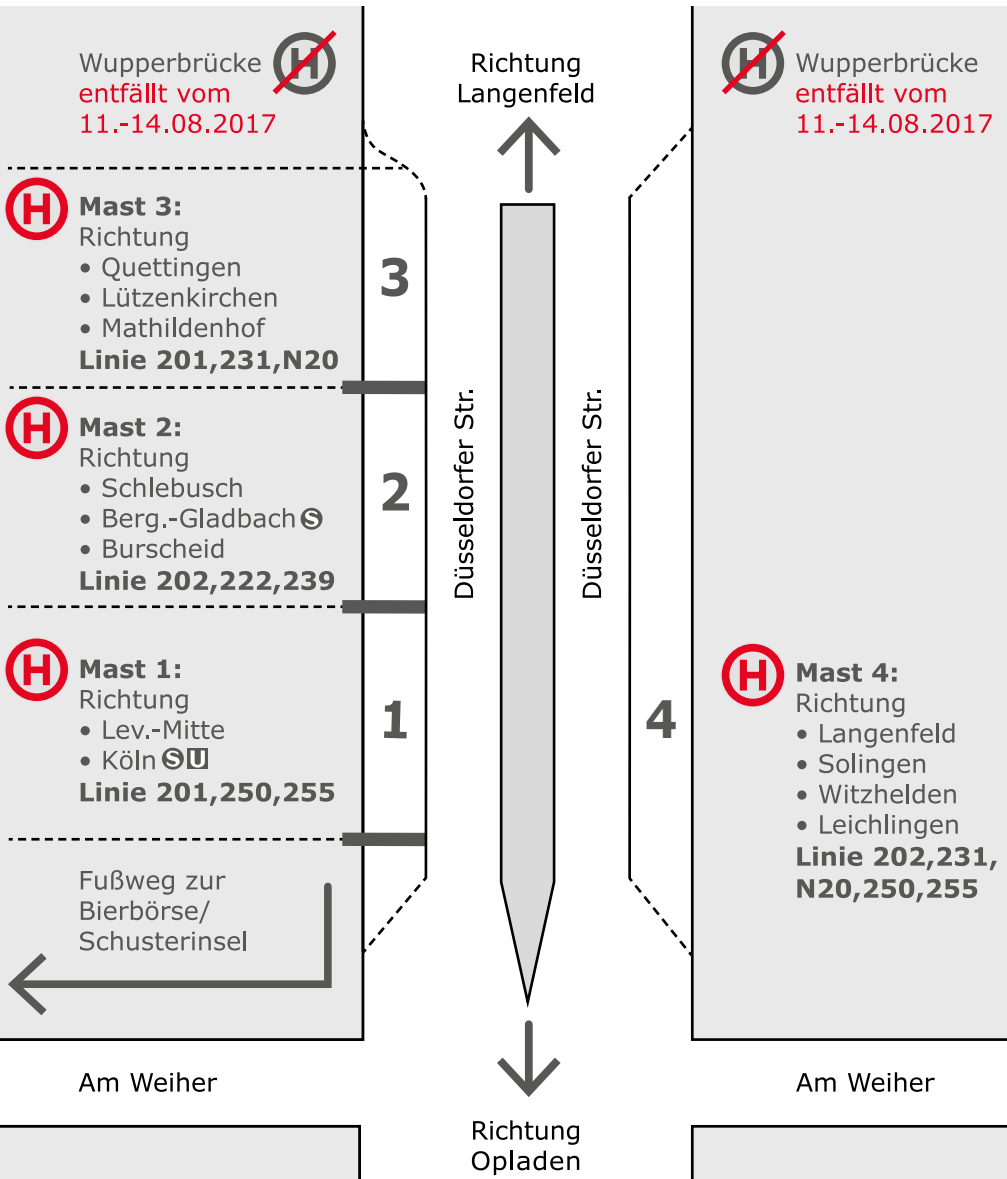

Bierbörse 11.-14.08.17

Abfahrt der Busse

Schlaue Nummer für Bus & Bahn: 0180 6 50 40 30*

*(Festnetz 20 ct/Anruf, Mobil max. 60 ct/Anruf) www.wupsi.de

wupsi

Bierbörse - Lev.-Opladen, Busbf. - Lev.-Lützenkirchen
Bierbörse - Lev.-Wiesdorf