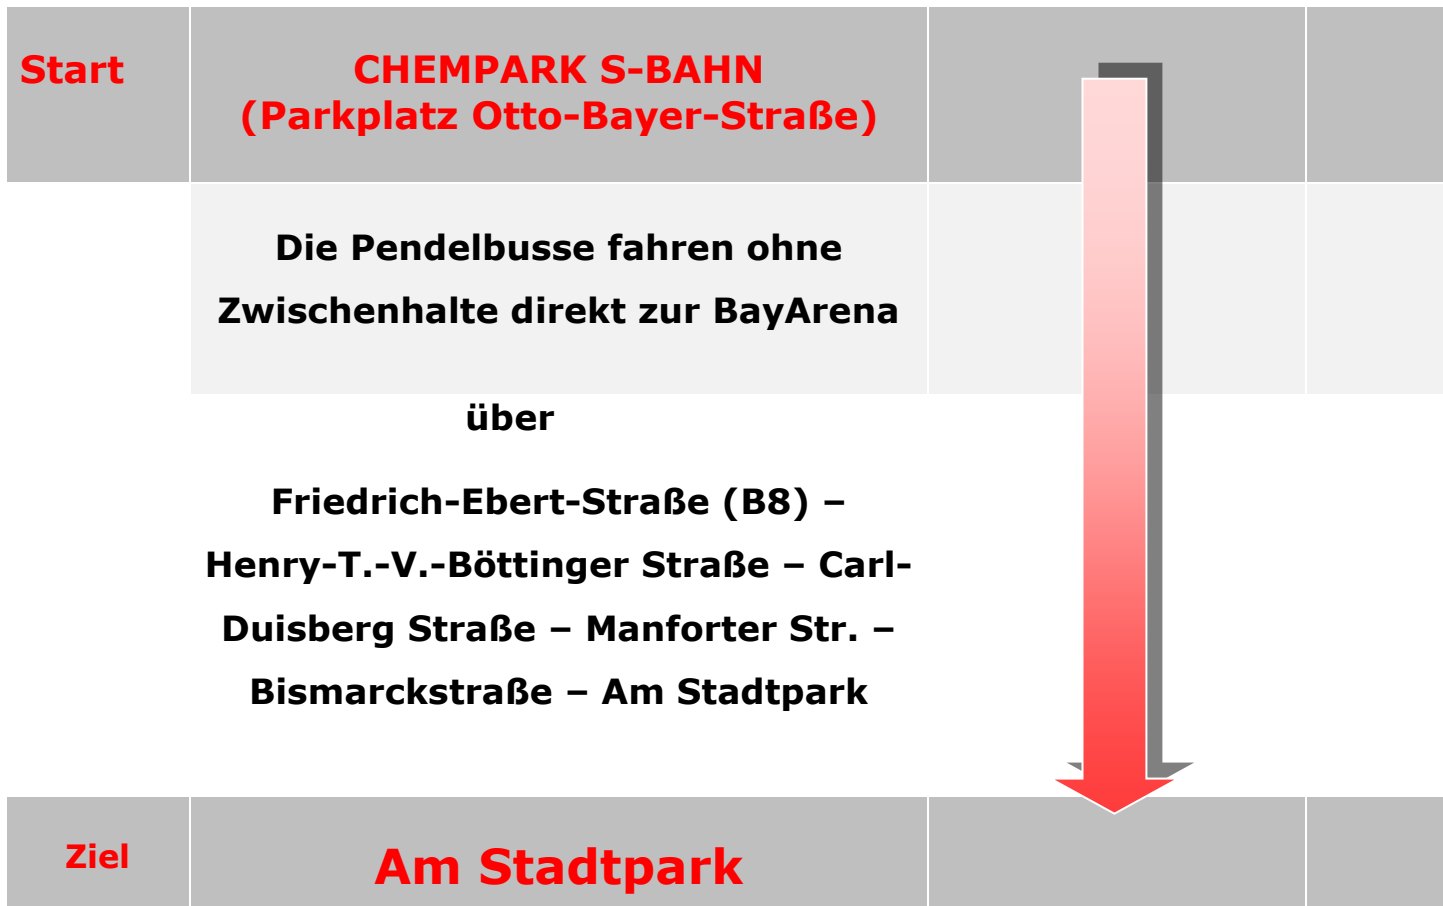

Mit der wupsi zur BayArena –

Verbindungen zu den  
Bayer 04-Heimspielen

**Chempark S-Bahn**  **Am Stadtpark**

## RÜCKFAHRTEN

ab Am Stadtpark

über Rathenaustraße – Rathaus Galerie – Europaring B8 –  
Friedrich-Ebert Platz – Chempark (S)

oder

über Rathenaustraße – Rathaus Galerie – Europaring B8 –  
Carl-Duisberg-Straße – Willy Brandt Ring – Edith Weyde Straße –  
Chempark (S)