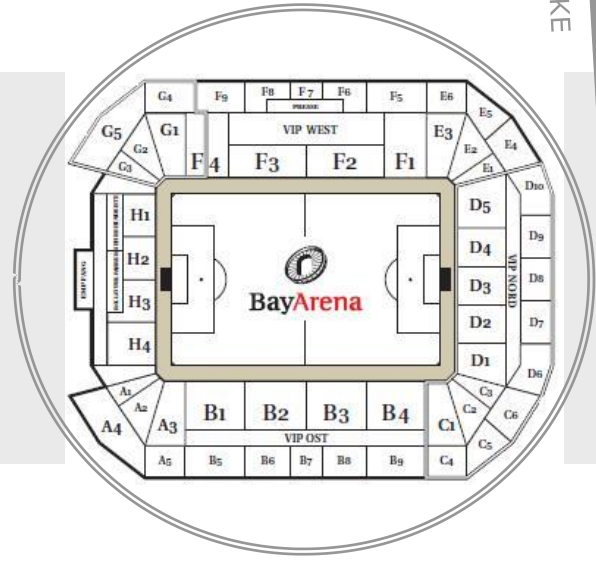

Busaufstellung BayArena Bayer 04 Leverkusen

Hana Sushi Lounge & Restaurant

AM STADTPARK

PB

PB

Haus am Park

CALEVORNIA

BAB-BRÜCKE

KARL-MARX-STRAÙE

MA **BGL**

← **Richtung**
Konrad-Adenauer-Platz

Verkehrinsel

Richtung →
Opladen

LÜ **LÜ**

RD **HL** **MO**

MC DONALD'S