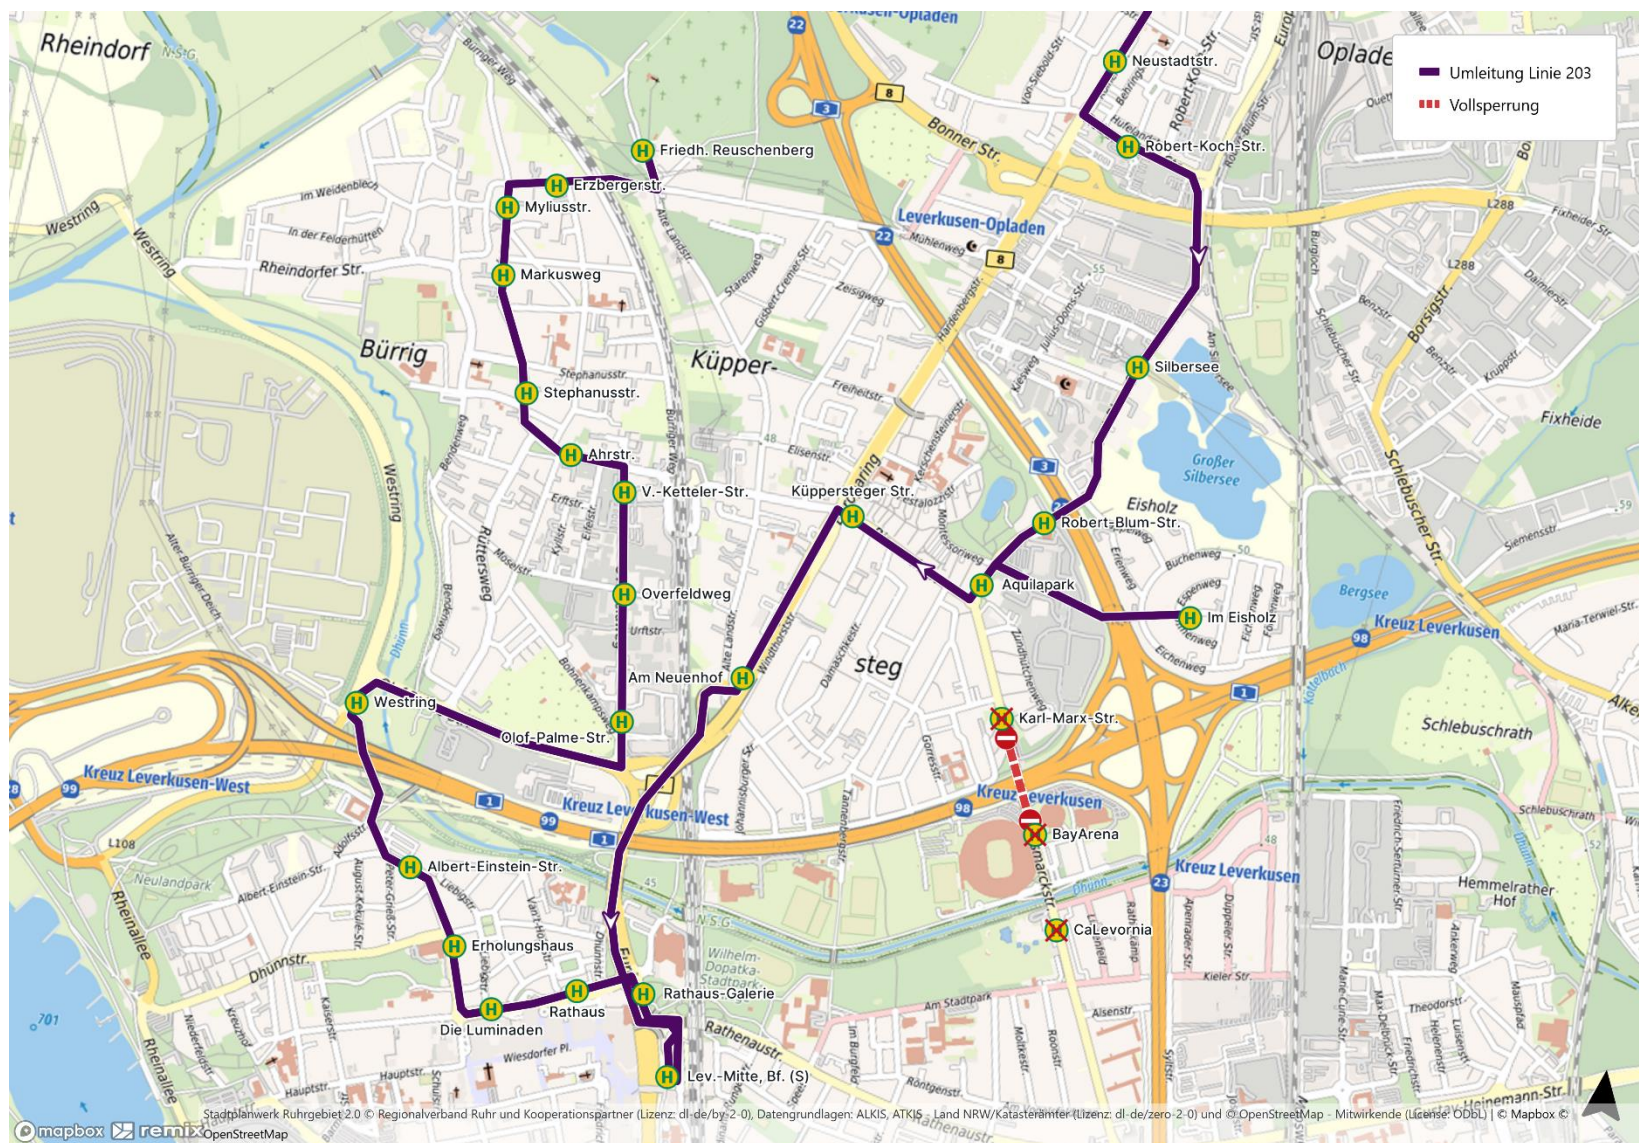

Fahrgastinformation

Fahrgastinformation

Fahrgastinformation

Fahrgastinformation

Fahrgastinformation

Fahrgastinformation

Stadtplanwerk Ruhrgebiet 2.0 © Regionalverband Ruhr und Kooperationspartner (Lizenz: dl-de/by-2-0), Datengrundlagen: ALKIS, ATKIS - Land NRW/Katasterämter (Lizenz: dl-de/zero-2-0) und © OpenStreetMap - Mitwirkende (Lizenz: ODbL) | © Mapbox (Lizenz: ODbL)

Fahrgastinformation