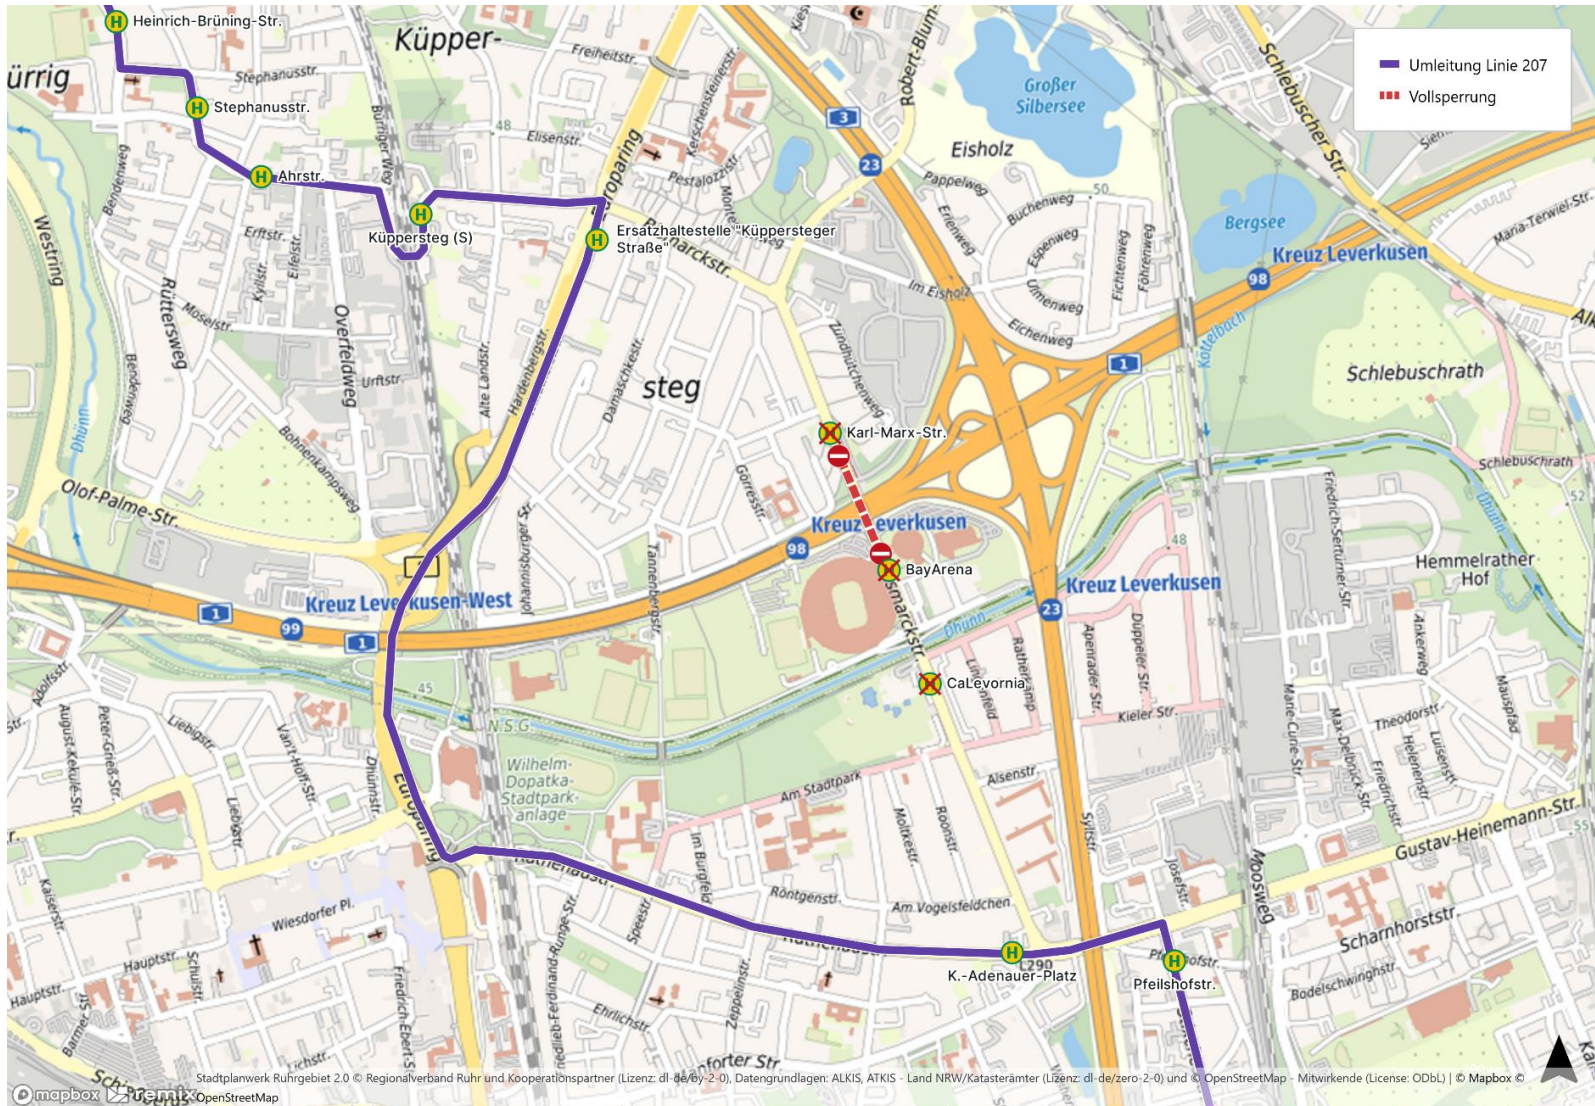

Fahrgastinformation

Fahrgastinformation

Fahrgastinformation

Fahrgastinformation

Fahrgastinformation

Fahrgastinformation

Stadtplanwerk Ruhrgebiet 2.0 © Regionalverband Ruhr und Kooperationspartner (Lizenz: dl-de/by-2-0), Datengrundlagen: ALKIS, ATKIS - Land NRW/Katasterämter (Lizenz: dl-de/zero-2-0) und © OpenStreetMap - Mitwirkende (Lizenz: ODbL) | © Mapbox (Lizenz: ODbL)