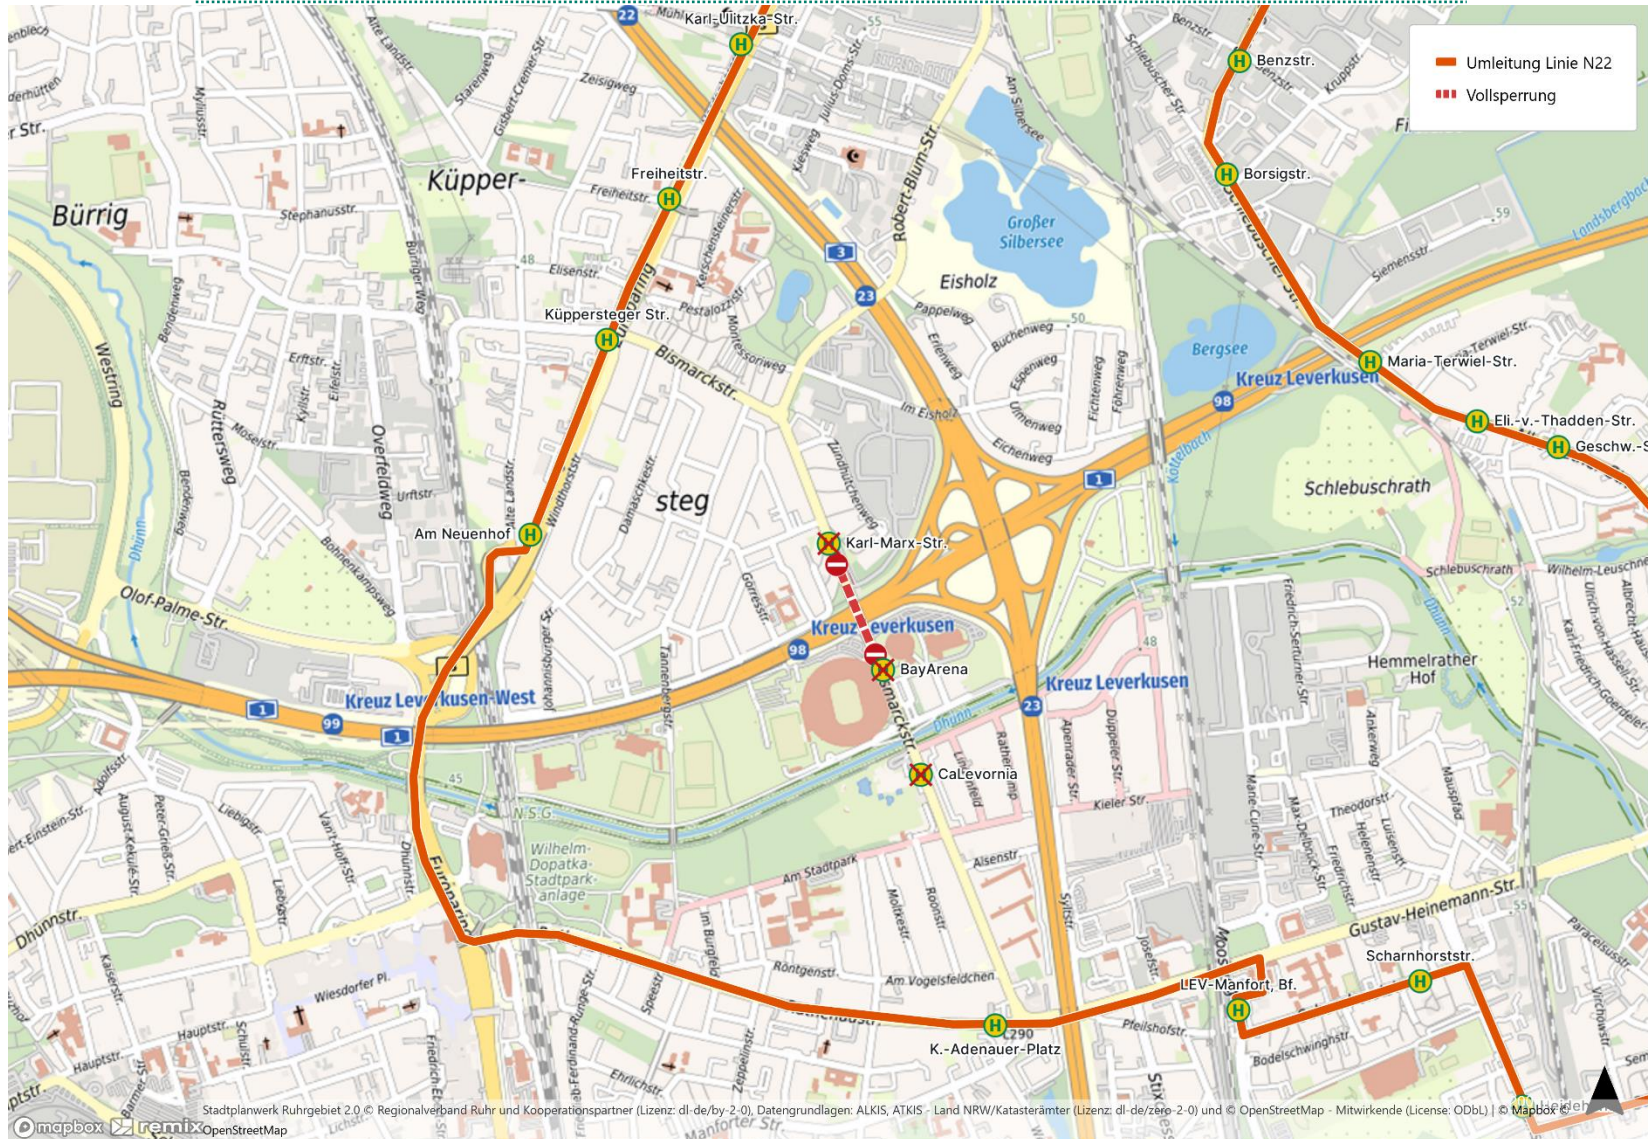

Fahrgastinformation

Fahrgastinformation

Fahrgastinformation

Fahrgastinformation

Fahrgastinformation

Fahrgastinformation

Stadtplanwerk Ruhrgebiet 2.0 © Regionalverband Ruhr und Kooperationspartner (Lizenz: dl-de/by-2-0), Datengrundlagen: ALKIS, ATKIS - Land NRW/Katasterämter (Lizenz: dl-de/zero-2-0) und © OpenStreetMap - Mitwirkende (Lizenz: ODbL) | © Mapbox (Lizenz: ODbL)