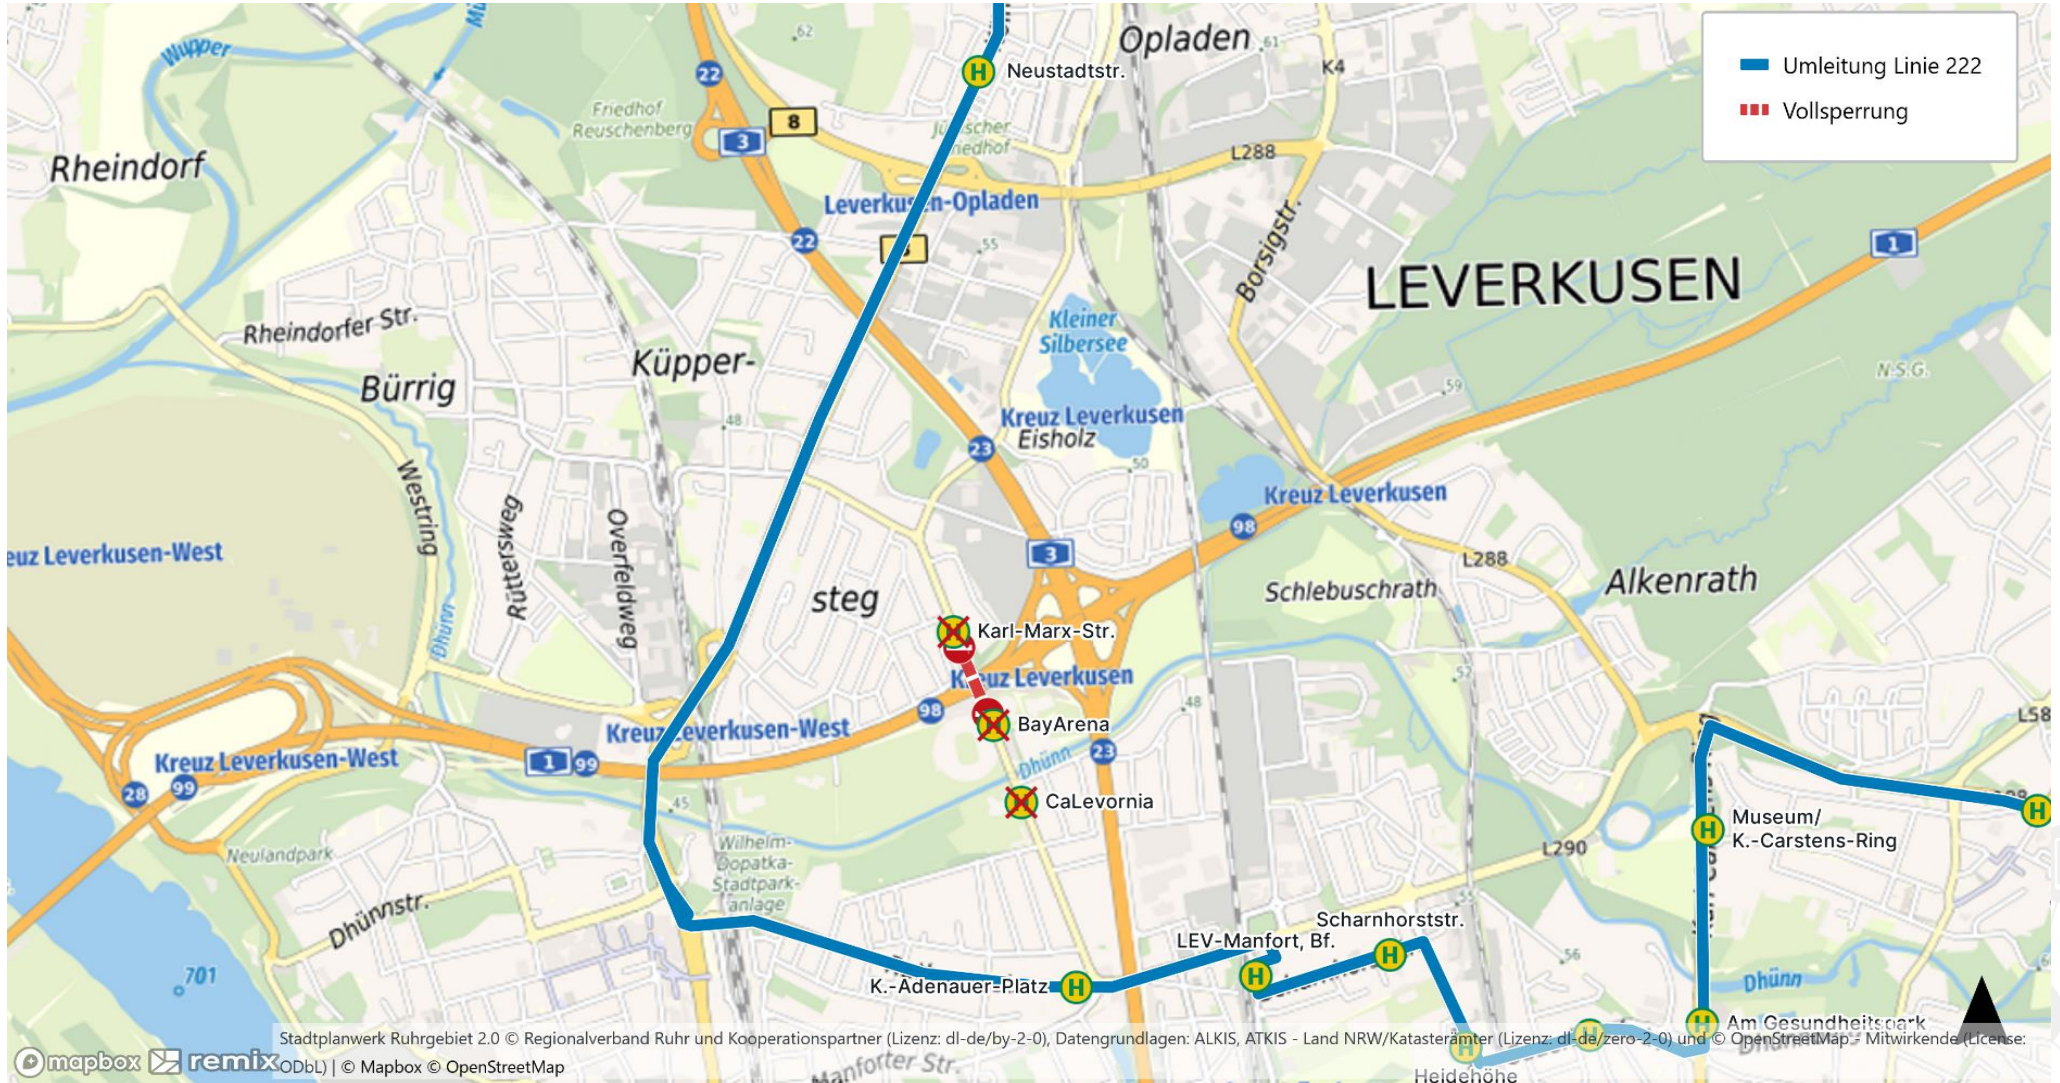

Fahrgastinformation

Fahrgastinformation

Fahrgastinformation

Fahrgastinformation

Fahrgastinformation

Fahrgastinformation

Stadtplanwerk Ruhrgebiet 2.0 © Regionalverband Ruhr und Kooperationspartner (Lizenz: dl-de/by-2-0), Datengrundlagen: ALKIS, ATKIS - Land NRW/Katasterämter (Lizenz: dl-de/zero-2-0) und © OpenStreetMap - Mitwirkende (Lizenz: ODbL) | © Mapbox (Lizenz: ODbL)

Fahrgastinformation