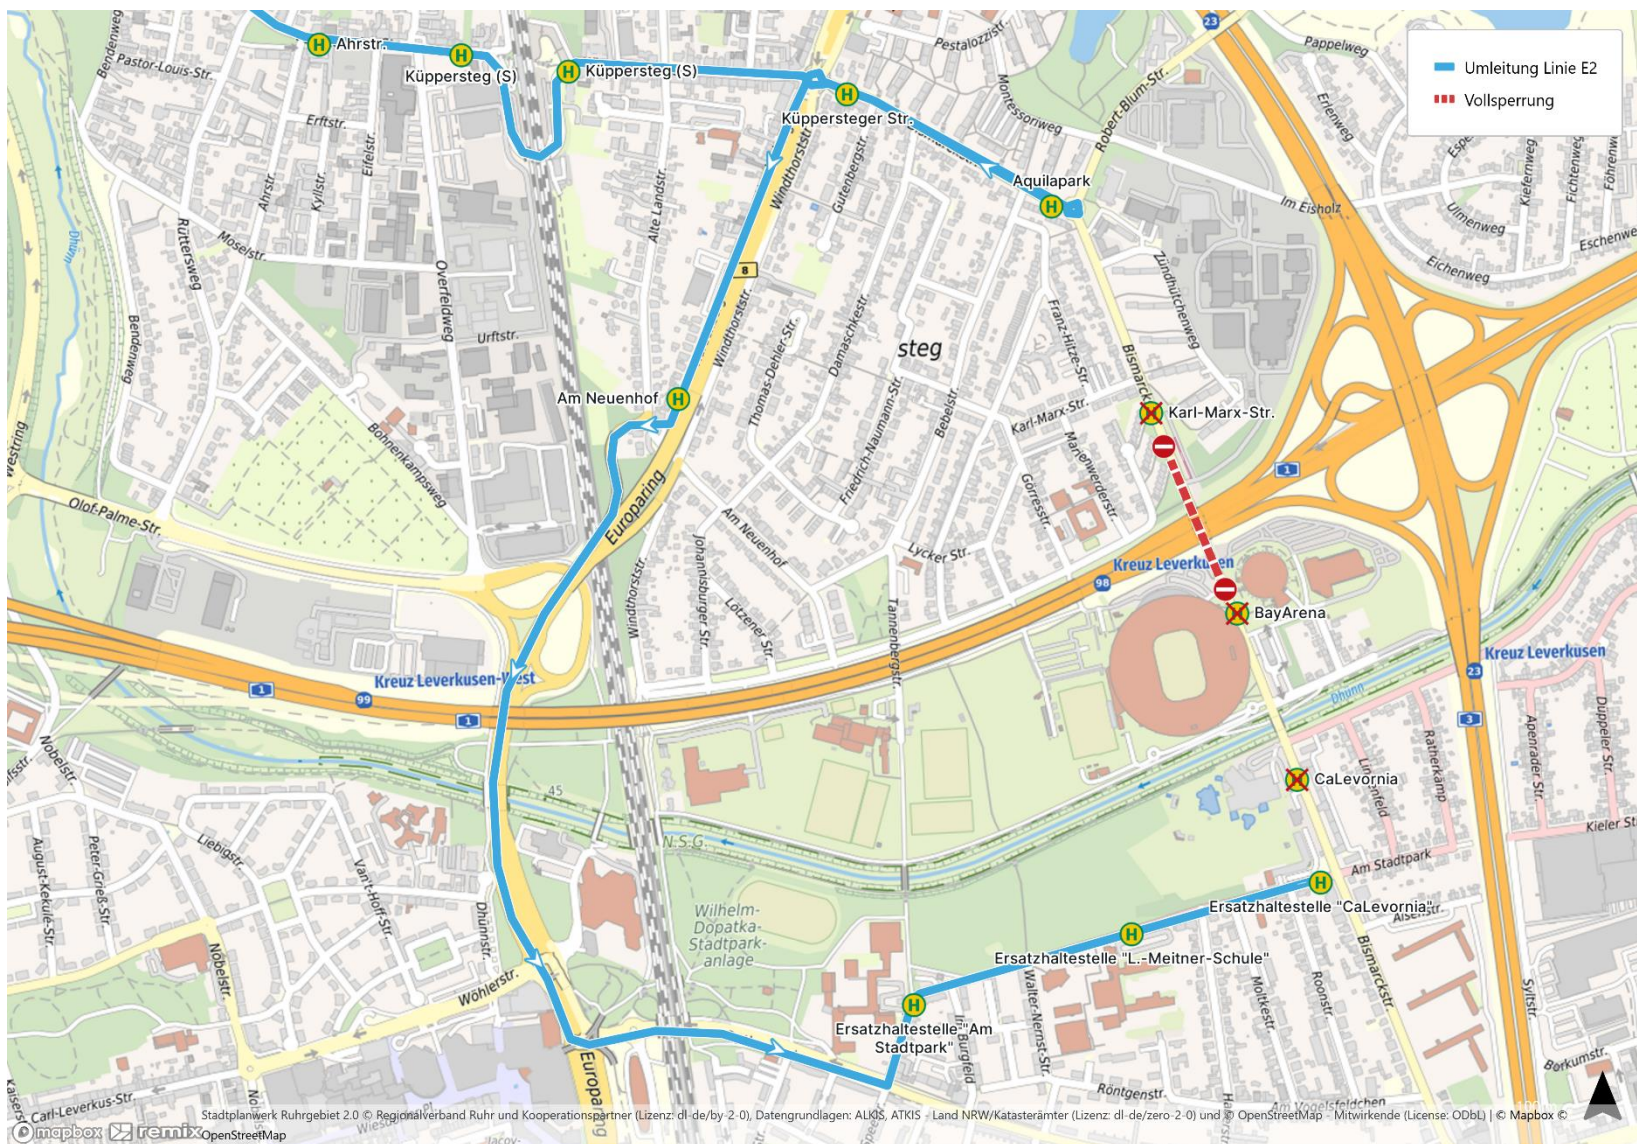

Fahrgastinformation

Fahrgastinformation

Fahrgastinformation

Fahrgastinformation

Fahrgastinformation

Fahrgastinformation

Stadtplanwerk Ruhrgebiet 2.0 © Regionalverband Ruhr und Kooperationspartner (Lizenz: dl-de/by-2-0), Datengrundlagen: ALKIS, ATKIS - Land NRW/Katasterämter (Lizenz: dl-de/zero-2-0) und © OpenStreetMap - Mitwirkende (Lizenz: ODbL) | © Mapbox (Lizenz: ODbL)