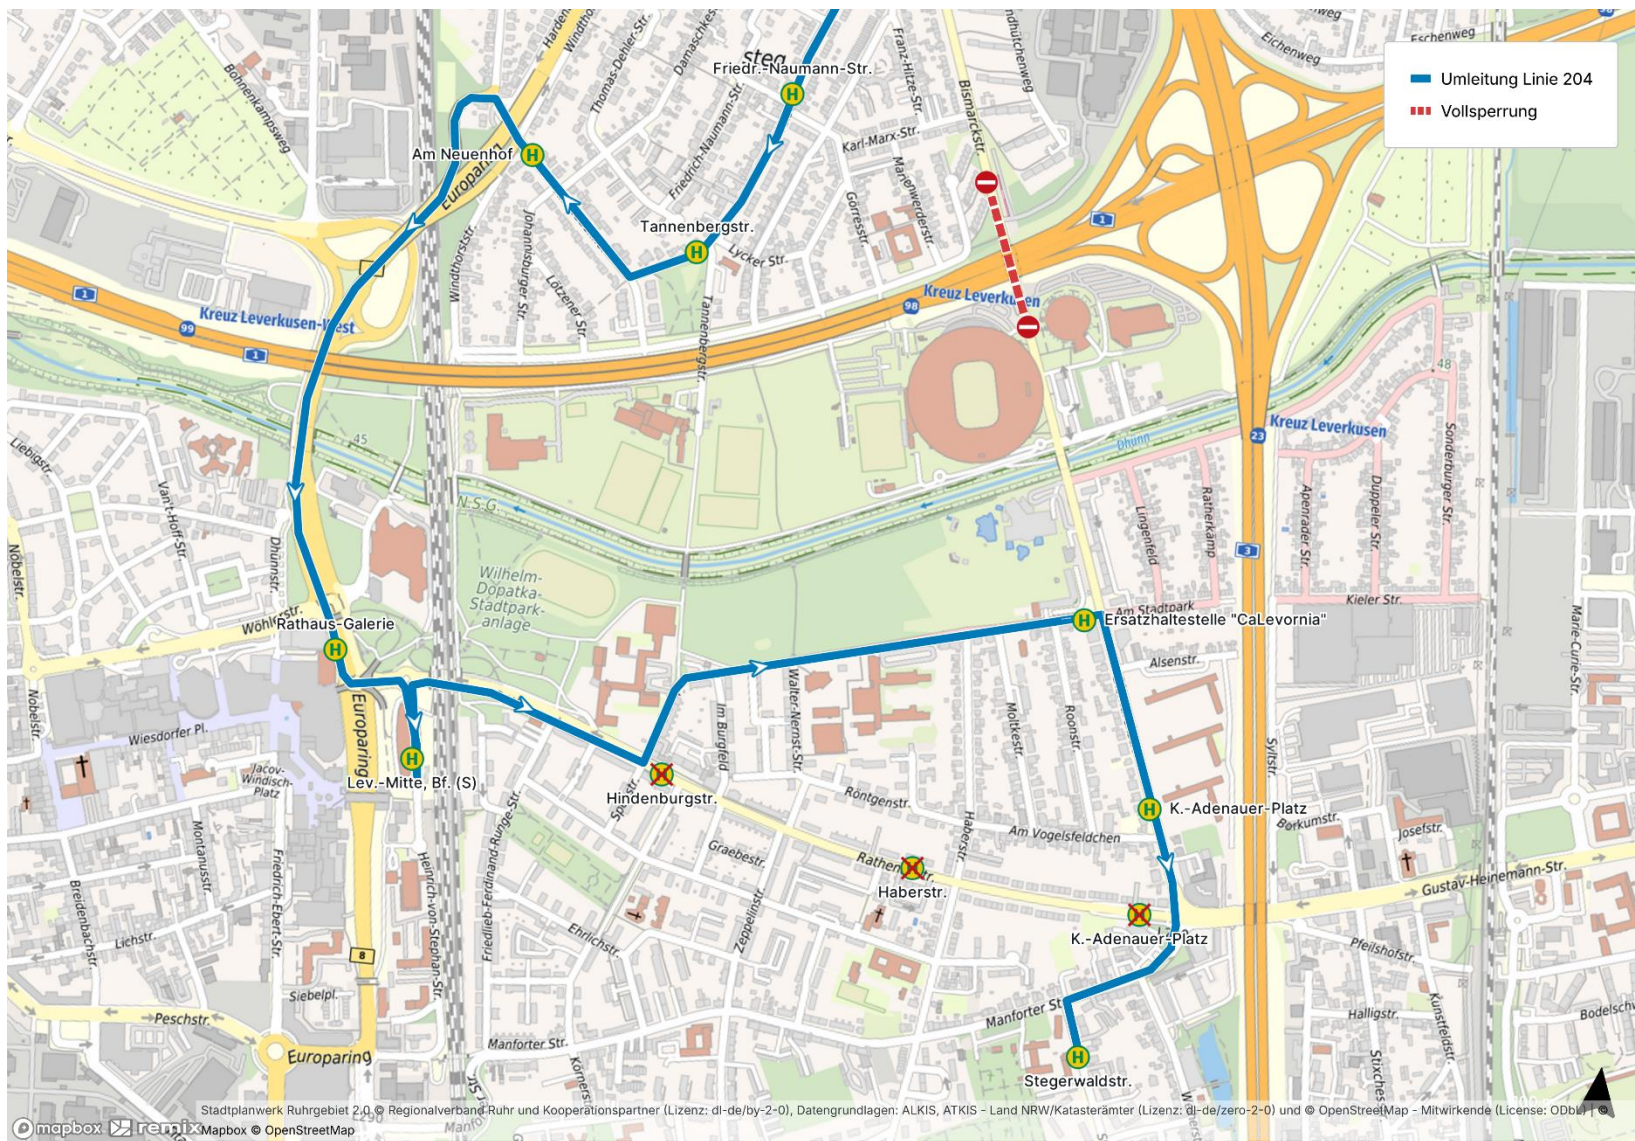

Fahrgastinformation

Fahrgastinformation

Fahrgastinformation

Fahrgastinformation

Fahrgastinformation

Fahrgastinformation

Stadtplanwerk Ruhrgebiet 2.0 © Regionalverband Ruhr und Kooperationspartner (Lizenz: dl-de/by-2-0), Datengrundlagen: ALKIS, ATKIS - Land NRW/Katasterämter (Lizenz: dl-de/zero-2-0) und © OpenStreetMap - Mitwirkende (Lizenz: ODbL) | © Mapbox (Lizenz: ODbL)

Fahrgastinformation